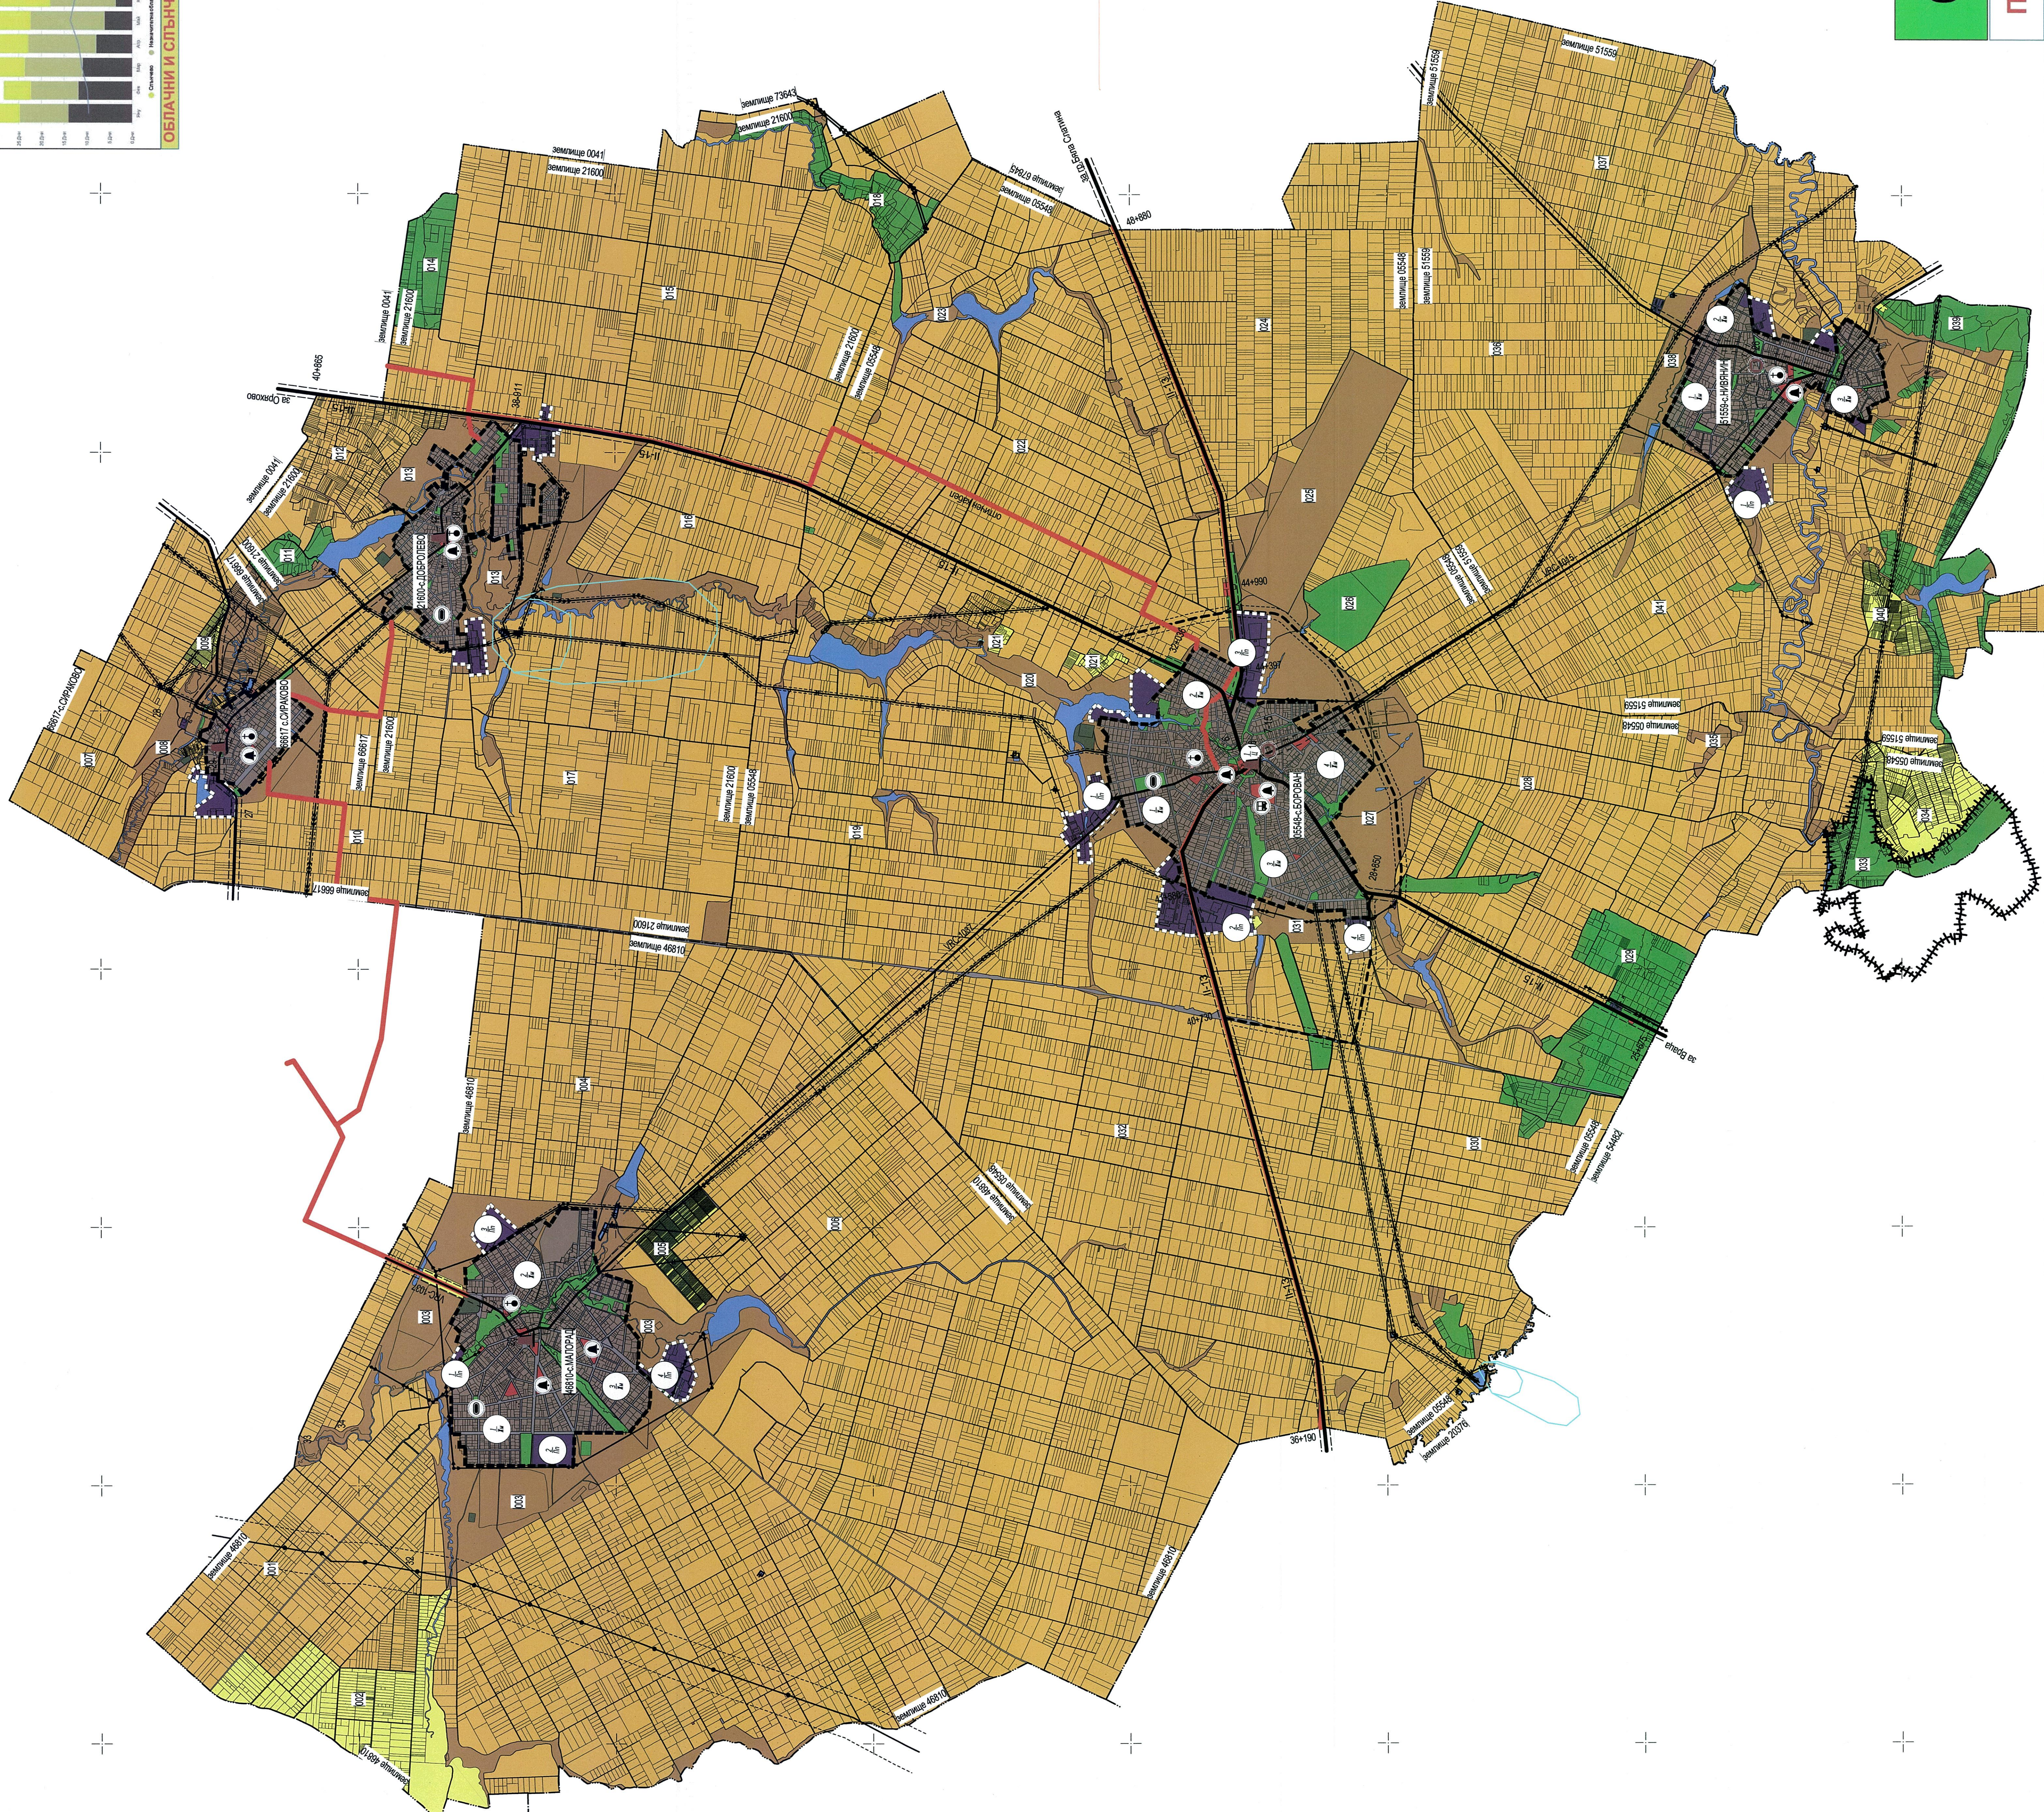

ОБЛАЧНИ И СПЪНЧЕВИ ДНИ
СРЕДНИ ТЕМПЕРАТУРИ И ВАЛЕЖИ
СКОРОСТ НА ВЯТЪРА

Категоризация на територията с обект на предвидения в ОУП на Община Борован

№	Обект	Категория	Зона
1	Обект 1	Зона 1	Зона 1
2	Обект 2	Зона 2	Зона 2
3	Обект 3	Зона 3	Зона 3
4	Обект 4	Зона 4	Зона 4
5	Обект 5	Зона 5	Зона 5
6	Обект 6	Зона 6	Зона 6
7	Обект 7	Зона 7	Зона 7
8	Обект 8	Зона 8	Зона 8
9	Обект 9	Зона 9	Зона 9
10	Обект 10	Зона 10	Зона 10
11	Обект 11	Зона 11	Зона 11
12	Обект 12	Зона 12	Зона 12
13	Обект 13	Зона 13	Зона 13
14	Обект 14	Зона 14	Зона 14
15	Обект 15	Зона 15	Зона 15
16	Обект 16	Зона 16	Зона 16
17	Обект 17	Зона 17	Зона 17
18	Обект 18	Зона 18	Зона 18
19	Обект 19	Зона 19	Зона 19
20	Обект 20	Зона 20	Зона 20
21	Обект 21	Зона 21	Зона 21
22	Обект 22	Зона 22	Зона 22
23	Обект 23	Зона 23	Зона 23
24	Обект 24	Зона 24	Зона 24
25	Обект 25	Зона 25	Зона 25
26	Обект 26	Зона 26	Зона 26
27	Обект 27	Зона 27	Зона 27
28	Обект 28	Зона 28	Зона 28
29	Обект 29	Зона 29	Зона 29
30	Обект 30	Зона 30	Зона 30
31	Обект 31	Зона 31	Зона 31
32	Обект 32	Зона 32	Зона 32
33	Обект 33	Зона 33	Зона 33
34	Обект 34	Зона 34	Зона 34
35	Обект 35	Зона 35	Зона 35
36	Обект 36	Зона 36	Зона 36
37	Обект 37	Зона 37	Зона 37
38	Обект 38	Зона 38	Зона 38
39	Обект 39	Зона 39	Зона 39
40	Обект 40	Зона 40	Зона 40
41	Обект 41	Зона 41	Зона 41
42	Обект 42	Зона 42	Зона 42
43	Обект 43	Зона 43	Зона 43
44	Обект 44	Зона 44	Зона 44
45	Обект 45	Зона 45	Зона 45
46	Обект 46	Зона 46	Зона 46
47	Обект 47	Зона 47	Зона 47
48	Обект 48	Зона 48	Зона 48
49	Обект 49	Зона 49	Зона 49
50	Обект 50	Зона 50	Зона 50

Категоризация на територията с обект на предвидения в ОУП на Община Борован

№	Обект	Категория	Зона
1	Обект 1	Зона 1	Зона 1
2	Обект 2	Зона 2	Зона 2
3	Обект 3	Зона 3	Зона 3
4	Обект 4	Зона 4	Зона 4
5	Обект 5	Зона 5	Зона 5
6	Обект 6	Зона 6	Зона 6
7	Обект 7	Зона 7	Зона 7
8	Обект 8	Зона 8	Зона 8
9	Обект 9	Зона 9	Зона 9
10	Обект 10	Зона 10	Зона 10
11	Обект 11	Зона 11	Зона 11
12	Обект 12	Зона 12	Зона 12
13	Обект 13	Зона 13	Зона 13
14	Обект 14	Зона 14	Зона 14
15	Обект 15	Зона 15	Зона 15
16	Обект 16	Зона 16	Зона 16
17	Обект 17	Зона 17	Зона 17
18	Обект 18	Зона 18	Зона 18
19	Обект 19	Зона 19	Зона 19
20	Обект 20	Зона 20	Зона 20
21	Обект 21	Зона 21	Зона 21
22	Обект 22	Зона 22	Зона 22
23	Обект 23	Зона 23	Зона 23
24	Обект 24	Зона 24	Зона 24
25	Обект 25	Зона 25	Зона 25
26	Обект 26	Зона 26	Зона 26
27	Обект 27	Зона 27	Зона 27
28	Обект 28	Зона 28	Зона 28
29	Обект 29	Зона 29	Зона 29
30	Обект 30	Зона 30	Зона 30
31	Обект 31	Зона 31	Зона 31
32	Обект 32	Зона 32	Зона 32
33	Обект 33	Зона 33	Зона 33
34	Обект 34	Зона 34	Зона 34
35	Обект 35	Зона 35	Зона 35
36	Обект 36	Зона 36	Зона 36
37	Обект 37	Зона 37	Зона 37
38	Обект 38	Зона 38	Зона 38
39	Обект 39	Зона 39	Зона 39
40	Обект 40	Зона 40	Зона 40
41	Обект 41	Зона 41	Зона 41
42	Обект 42	Зона 42	Зона 42
43	Обект 43	Зона 43	Зона 43
44	Обект 44	Зона 44	Зона 44
45	Обект 45	Зона 45	Зона 45
46	Обект 46	Зона 46	Зона 46
47	Обект 47	Зона 47	Зона 47
48	Обект 48	Зона 48	Зона 48
49	Обект 49	Зона 49	Зона 49
50	Обект 50	Зона 50	Зона 50